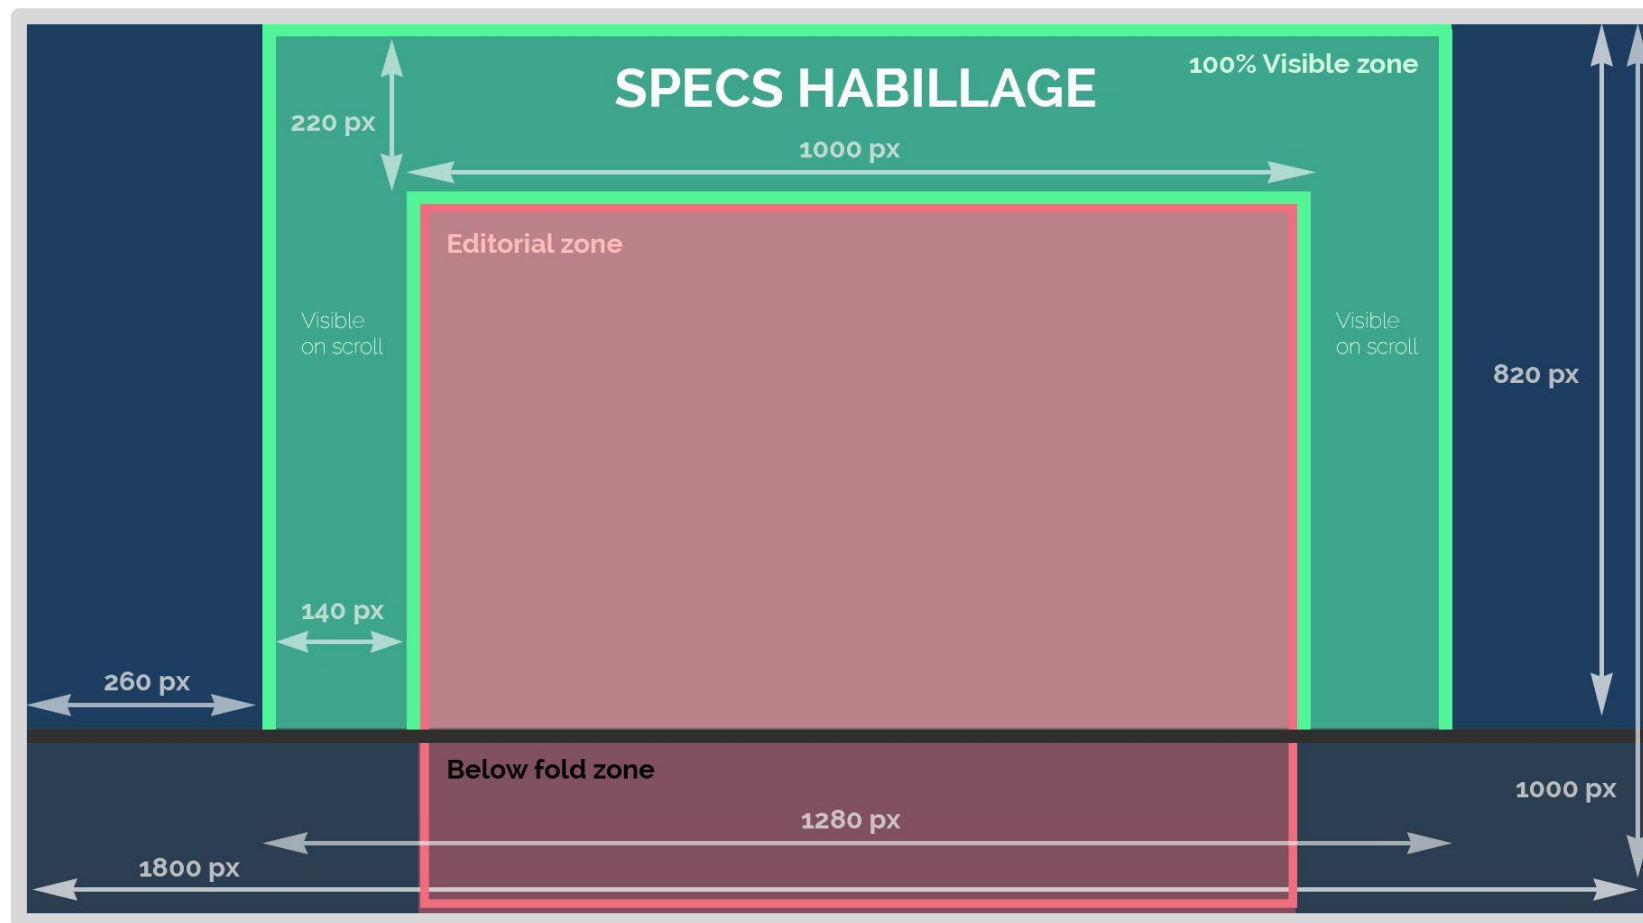

Editorial content
1000px width

Creative Dimensions
1800x1000px

Format Habillage

1800 px

1000 px

220 px

The screenshot shows a website layout for Excelia Digital School. At the top, there is a dark navigation bar with the 'breakflip' logo, a search bar, and two circular icons for 'Nouvelle version du site' and 'Fall Guys est gratuit'. Below this is a hero section with a large eye graphic containing the 'xl' logo. The hero text reads 'FAN DE COMMUNICATION, DESIGN DIGITAL ET GRAPHISME ?' and 'DÉCOUVREZ NOS PROGRAMMES'. A purple button says 'PLUS D'INFOS >' and the URL 'excelia-group.fr' is visible. The main content area is divided into three columns. The left column features a box titled 'DEUX FORMATIONS SUR-MESURE' listing 'BACHELOR OF ARTS (BA) DESIGN DIGITAL & BACHELOR COMMUNICATION ET STRATÉGIES DIGITALES' and '2^e AU CLASSEMENT HAPPY AT SCHOOL, DES ÉCOLES SPÉCIALISÉES'. The middle column has an article titled 'Ao Shin sur TFT, l'arrivée de Dragons à 10 PO au Set 7 ?' with a sub-header 'Accueil > Teamfight Tactics > Ao Shin sur TFT, l'arrivée de Dragons à 10 PO au Set 7 ?' and a paragraph: 'Dans le set 7 de TFT, vous allez pouvoir jouer avec de nombreuses unités dont un dragon à 10 PO. On vous explique comment il fonctionne dans le jeu.' Below the text is a game image. The right column is titled 'Les articles Teamfight Tactics' and lists several articles with thumbnails: 'Compo TFT Senna et Morgana Renell avec Enchanneur au Set 6.5', 'TFT : Tier list des compos du Set 6.5', 'Ao Shin sur TFT, l'arrivée de Dragons à 10 PO au Set 7 ?', 'Événement du Dragon précieux (Treasure Dragon Event) sur TFT, nouvelle mécanique du Set 7', and 'Champions du Set 7 de TFT, les infos sur leurs...'. To the right of the main content is a vertical sidebar with logos for 'UNE ÉCOLE RECONNUE', 'FRANCE compétences', 'ESPIR', and 'UN RÉSEAU DE 40 000 DIPLOMÉS DANS LE MONDE'. Red arrows and text indicate dimensions: 1800 px for the total width, 1000 px for the main content height, 220 px for the hero section height, and 400 px for the width of the bottom-right sidebar area.