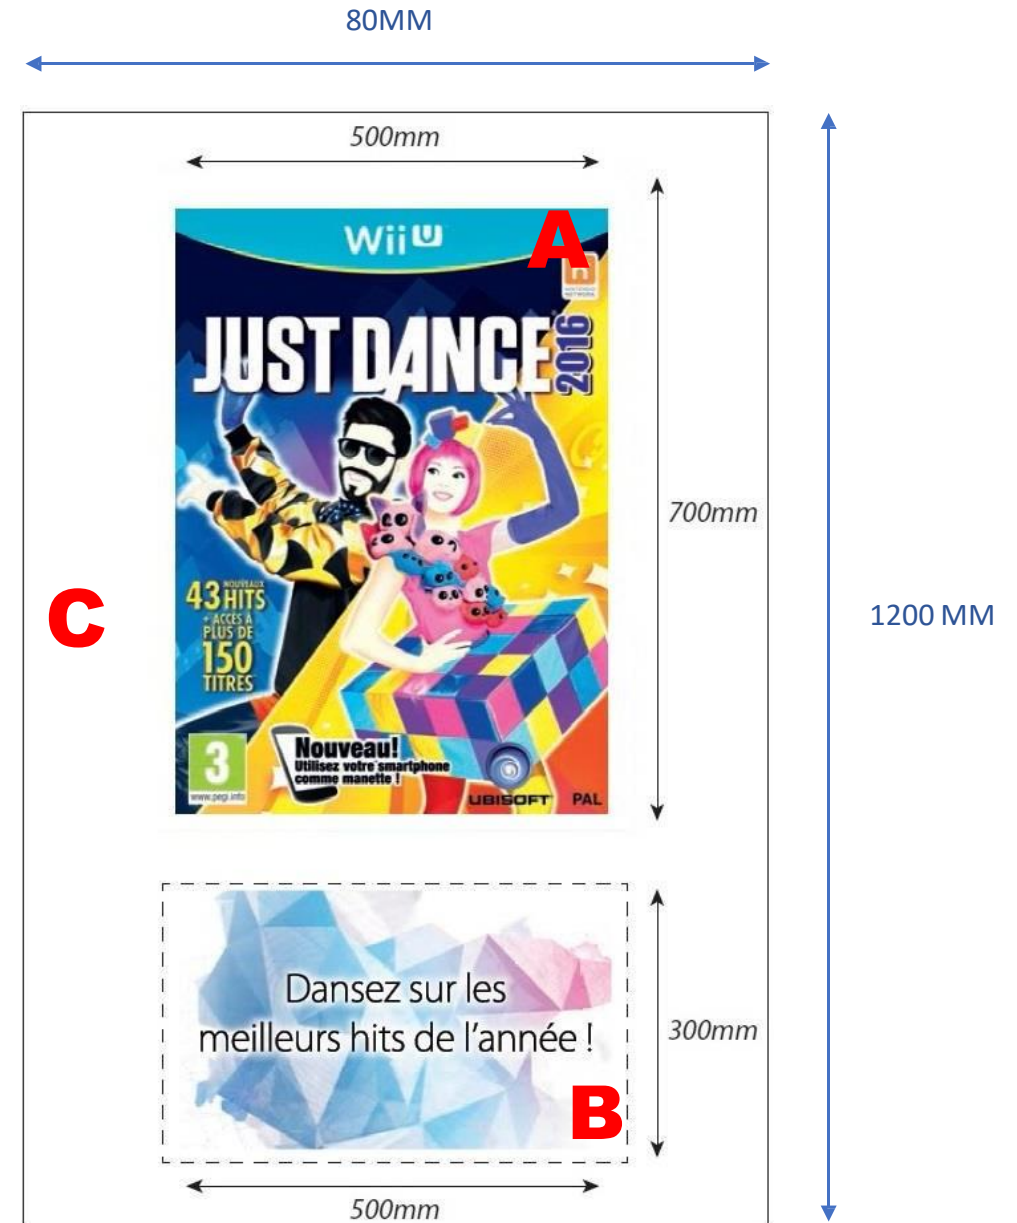

Signalétique PGW JUNIOR 2024

Fichier :

1 seul fichier par jeu (si plusieurs jeux merci de prévoir plusieurs fichiers) :

Format de fichier : PDF HD (polices vectorisées) échelle 1.

Format du visuel :

1 seul visuel par jeu de 1200mmH par 800mmL incluant 3 zones :

A : Packshot : 700mmh par 500mmL

B : Zone d'expression libre : 300mmh par 500mmL

C : Fond blanc

Envoyer à :

Jean-Marc

contact@bluu.fr

Dead Line :

16/10/2024