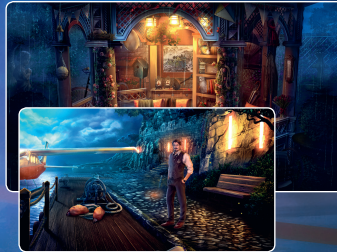

- Erkunde 43 Orte
- Löse 41 **Puzzles**
- Erkunde 20 Kulissen mit **versteckten Objekten**
- Treffe 20 Charaktere
- Eine **Liebesaffäre** mit tödlichen Konsequenzen

Decke **Familiengeheimnisse** auf in **Path of Sin: Gier!**

- 39 mysteriöse Schauplätze
- 36 **Rätsel** und Kulissen mit **versteckten Objekten**
- 16 spannende Herausforderungen
- 28 Sammelobjekte
- Viele Wendungen unterstreichen dieses **Abenteuer**