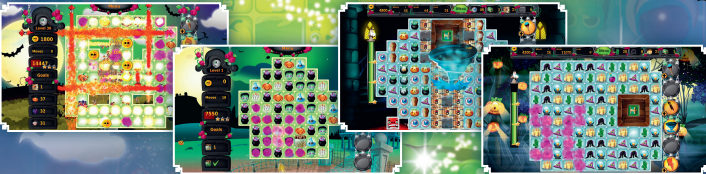

2 JEUX DE MATCH-3 ENSORCELANTS !

- De très nombreux niveaux de Match-3 variés et exigeants.
- Deux aventures enchantées dans l'univers de la magie.
- Des pièces à collectionner pour améliorer ses power-ups.